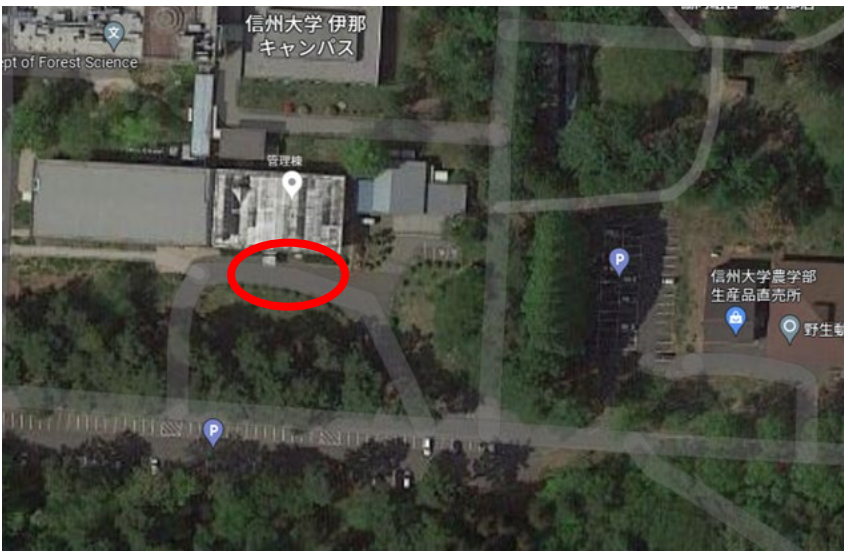

【行き】乗車場所：長野駅東口ユメリアバスパーク

ユメリアバスパーク案内図

【行き】乗車場所（上田キャンパス）：信州大学繊維学部正門脇駐車場付近

【行き】乗車場所（伊那キャンパス）：信州大学農学部管理棟前

【信州大学松本キャンパス】乗降場所

※バスのフロントガラスの表示を見て、行先を間違えないように乗車してください。